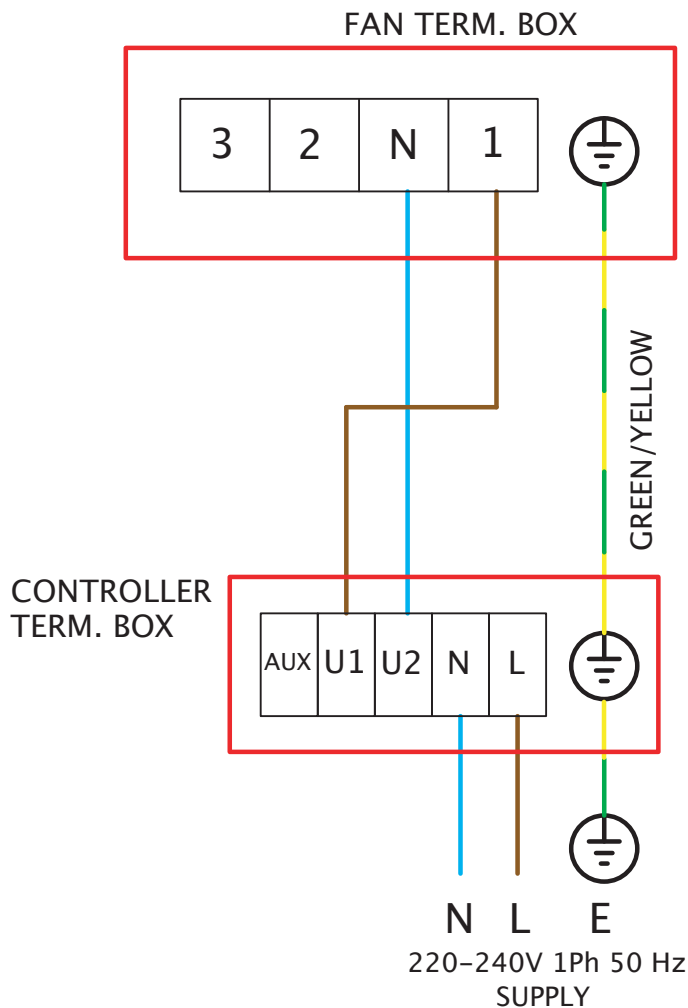

# Wiring Diagrams

### FIXED SPEED DIAGRAM

### VARIABLE SPEED CONNECTION CONTROLLER TYPES: 149-EL31 149-EL61