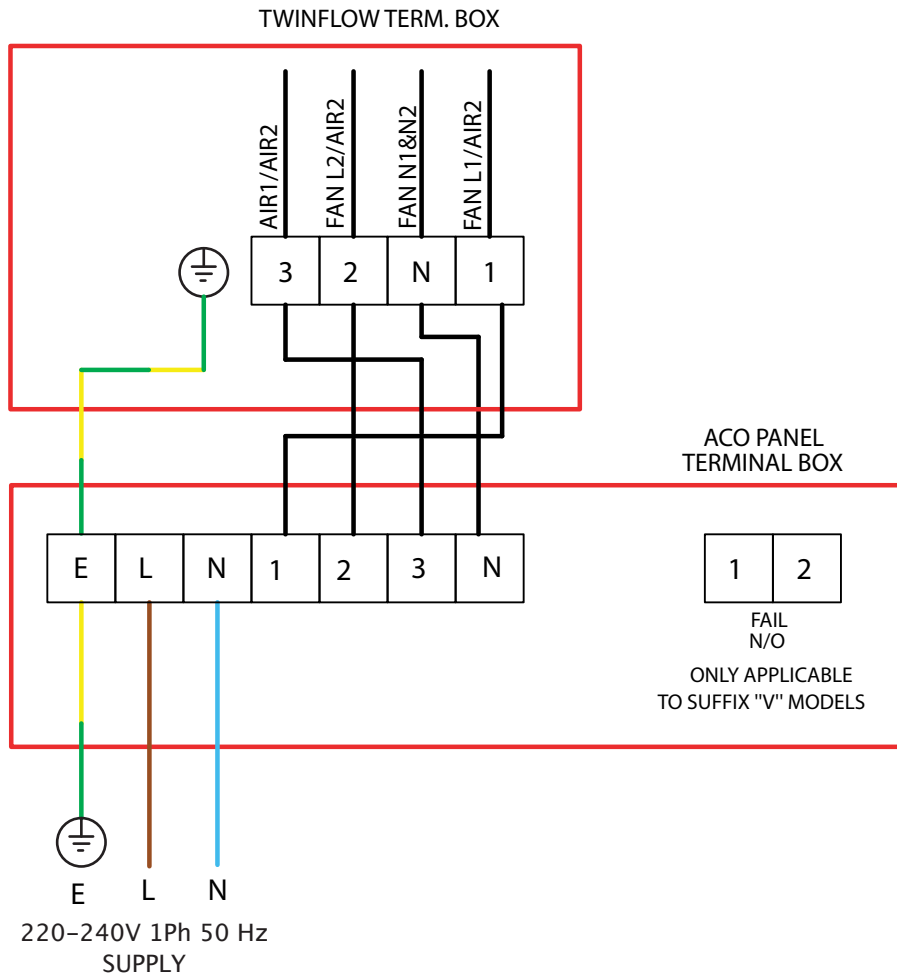

# Wiring Diagrams

## TWINFLOW STDD 220V-240V SINGLE PHASE C/W ACO1/A\*

**FIXED SPEED CONNECTION**  
**CHANGEOVER PANEL TYPES: 149-ACO1/A**  
**149-ACO1/AV**  
**149-ACO1/AD**  
**149-ACO1/ADV**

## TWINFLOW STBD 220V-240V SINGLE PHASE C/W ACO1/A\*

**FIXED SPEED CONNECTION**  
**CHANGEOVER PANEL TYPES: 149-ACO1/A**  
**149-ACO1/AV**  
**149-ACO1/AD**  
**149-ACO1/ADV**